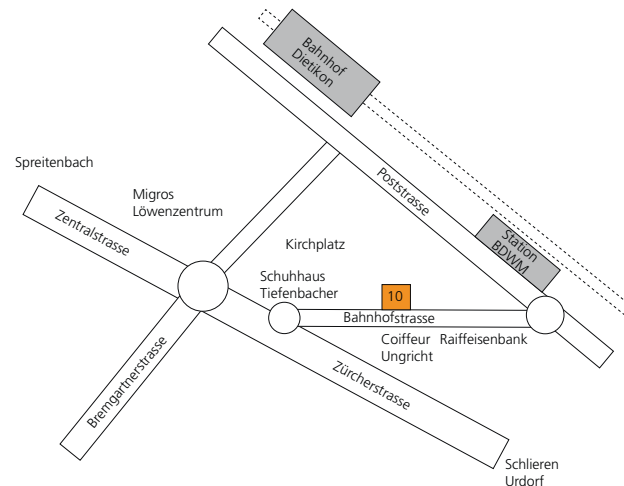

## So finden Sie uns

Vom Bahnhof Dietikon aus erreichen Sie uns zu Fuss in ca. fünf Minuten.

Vor dem SPD befindet sich die Bushaltestelle «Bahnhofstrasse» für die Busse Nr. 305, 306 und 325.

Wir bitten Sie, die öffentlichen Parkplätze in der näheren Umgebung zu benutzen.